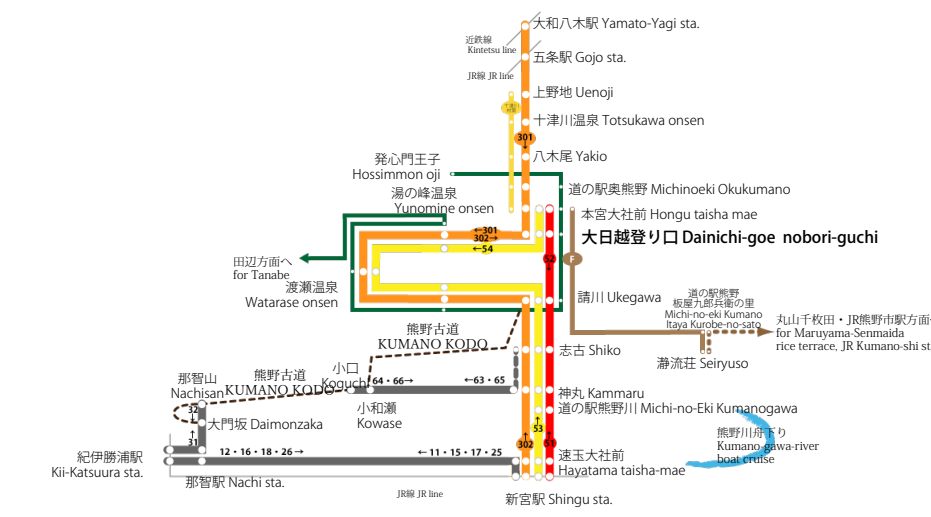

◆印=停車順序にご注意下さい。 Notice the order of stopping.

支払可能方法 Payment method except cash	
☺	タッチ決済対応 クレジットカード / Contactless credit card (VISA, JCB, American Express, Diners Club, Discover, 銀聯)
IC	交通系ICカード / Prepaid e-money card as below suica, ICOCA, Kitaca, PASMO, TOICA, manaca, PiTaPa, SUGOCA, nimoca, はやかけん
QR	QRコード スマホ決済 / mobile payment as below, Paypay, auPAY, d払い, 楽天ペイ, ファミペイ, 支付宝
会社別 系統番号 / Bus companies and route numbers	
11,12,15,16	熊野御坊南海バス Kumano-Gobo Nankai bus 0735-22-5101
17,18,25,26	熊野御坊南海バス Kumano-Gobo Nankai bus 0735-22-5101
31,32	https://kumanogobobus.nankai-nanki.jp/
53,54,63,64	65,66
80,81	龍神バス Ryuujin bus 0739-22-2100
84,86	https://www.ryujinbus.com/
301	奈良交通 Nara kotsu 0742-20-3100
302	https://www.narakotsu.co.jp/

時刻は事前の通知なく変更となる可能性があります。また、荒天・気象警報・道路規制によって運休や遅延が発生する恐れがございますので、必ず御利用前にご確認下さい。本時刻表に関して発生した損害については、責任を負いかねますので何卒ご了承下さい。We can't be held any responsibilities caused by this timetable. The schedule may be changed without advance announce. And operation plan may be changed due to severe weather, alert or road restriction. Please check the newest information.