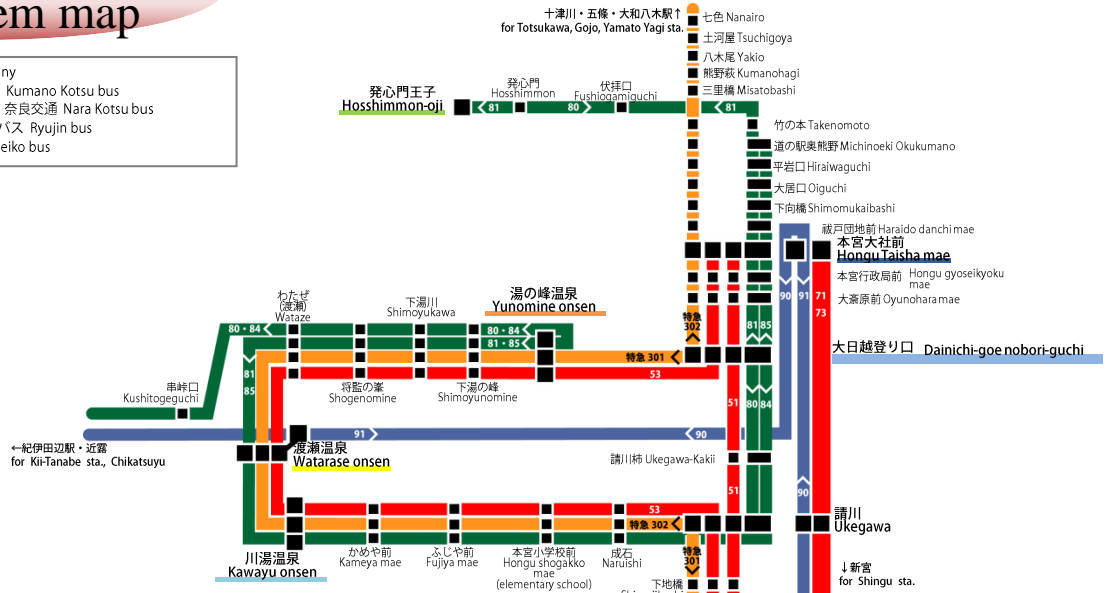

バス路線図
Bus system map

バス会社 Bus company
51, 53, 71 = 熊野交通 Kumano Kotsu bus
特急301, 特急302 = 奈良交通 Nara Kotsu bus
80, 81, 84, 85 = 龍神バス Ryujin bus
90, 91 = 明光バス Meiko bus