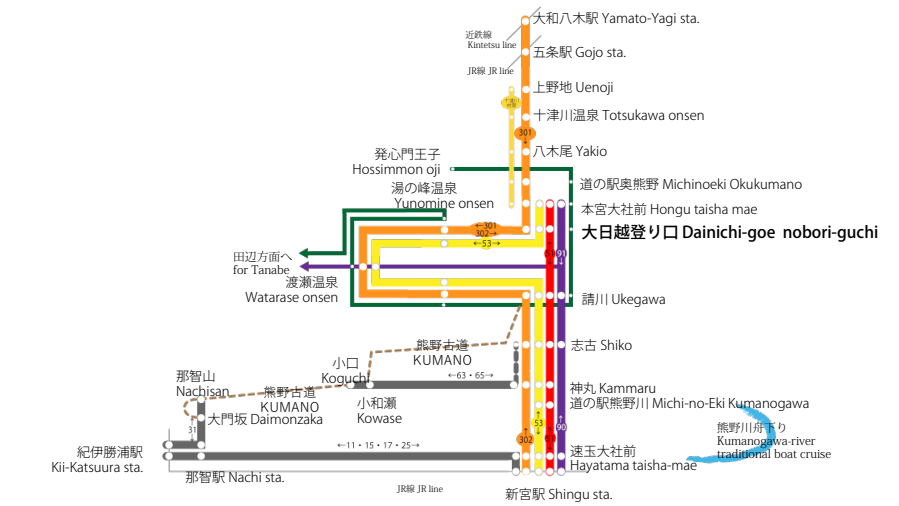

◆印=停車順序にご注意下さい。 Notice the order of stopping.

会社別	系統番号	Bus companies and route numbers	
51	53	熊野御坊南海バス	Kumano-Gobo Nankai bus
301,302		奈良交通	Nara kotsu
90,91		明光バス	Meiko bus
11,15,17,25		熊野御坊南海バス	Kumano-Gobo Nankai bus
31,63,65		(乗換必要)	(Transfer needed)
80,81,84,85		龍神バス	Ryuujin bus
			0735-22-5101
			0742-20-3100
			0739-42-3008
			0735-22-5101
			0739-22-2100

時刻は事前の通知なく変更となる可能性があります。
また、荒天・気象警報・道路規制によって運休や遅延が発生する恐れがございますので、必ず御利用前にご確認下さい。
本時刻表に関して発生した損害については、責任を負いかねますので何卒ご了承下さい。
We can't be held any responsibilities caused by this timetable.
The schedule may be changed without advance announce.
And operation plan may be changed due to severe weather, alert or road restriction.
Please check the newest information.