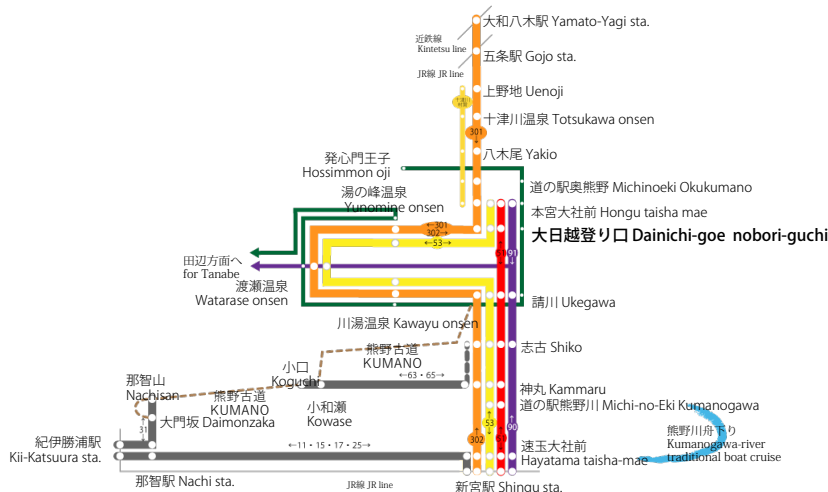

◆印=停車順序にご注意下さい。 Notice the order of stopping.

会社別 系統番号	Bus company and route number	0735-22-5101
51, 53	熊野御坊南海バス Kumano-Gobo Nankai bus	0735-22-5101
301, 302	奈良交通 Nara kotsu	0742-20-3100
90, 91	明光バス Meiko bus	0739-42-3008
11, 15, 17, 25	熊野御坊南海バス Kumano-Gobo Nankai bus	0735-22-5101
31, 63, 65	(乗換必要) (Transfer needed)	
80, 81, 84, 85	龍神バス Ryujin bus	0739-22-2100

時刻は事前の通知なく変更となる可能性があります。
また、荒天・気象警報・道路規制によって運休や遅延が発生する恐れがございますので、必ず御利用前にご確認下さい。
本時刻表に関して発生した損害については、責任を負いかねますので何卒ご了承下さい。
We can't be held any responsibilities caused by this timetable.
The schedule may be changed without advance announce.
And operation plan may be changed due to severe weather, alert or road restriction.
Please check the newest information.