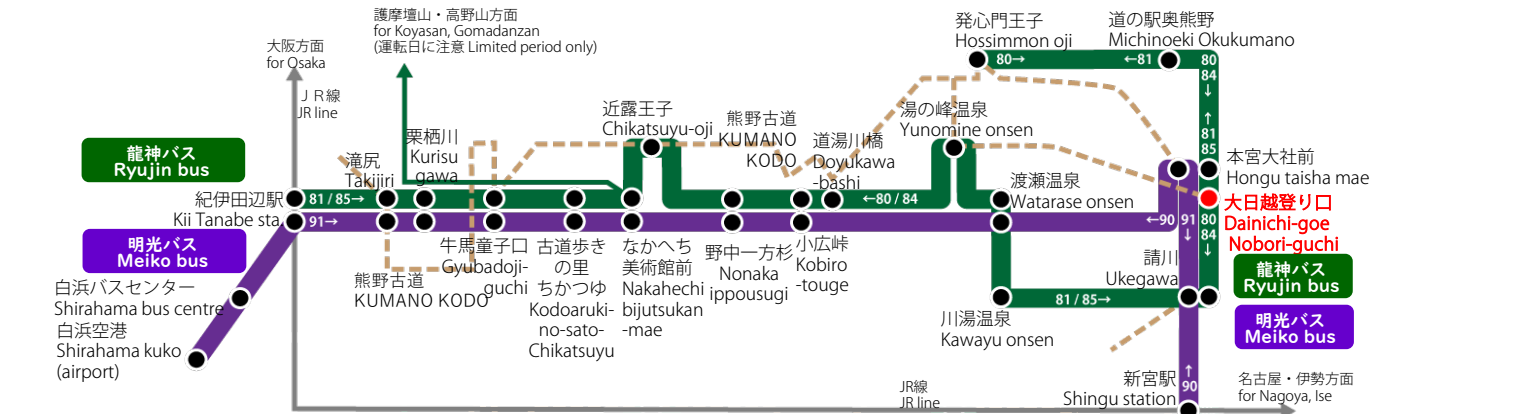

運行会社 / operator	龍神バス Ryujin	龍神バス Ryujin	龍神バス Ryujin	龍神バス Ryujin	明光バス Meiko	明光バス Meiko	田辺市 Tanabe city	明光バス Meiko	明光バス Meiko
系統番号 / Route No.	81	81	85	85	95	95		95	95
行先 / destination	発心門王子 Hosshimmon oji	発心門王子 Hosshimmon oji	道の駅奥熊野 Michinoeki Okukumano	道の駅奥熊野 Michinoeki Okukumano	栗栖川 Kurisugawa	栗栖川 Kurisugawa	近露王子 Chikatsuyu	栗栖川 Kurisugawa	栗栖川 Kurisugawa
白浜空港 Shirahama-Kukou(Airport)	...	...	...	...	...	...	...	...	...
白浜バスセンター Shirahama Bus Centre	...	...	...	...	...	...	...	...	...
<b>紀伊田辺駅 Kii Tanabe sta.</b>	<b>11:35</b>	<b>12:50</b>	...	<b>14:50</b>	<b>16:40</b>	<b>17:35</b>	<b>18:40</b>	...	<b>19:40</b>
滝尻 Takijiri	12:13	13:28	...	15:28	17:22	18:13	19:18	...	20:18
栗栖川 Kurisugawa	12:22	13:35	...	15:37	17:31	18:19	19:24	19:30	20:24
牛馬童子口 Gyubadouji-guchi	12:34	13:47	...	15:49	17:43	...	...	...	21:32
古道歩きの里ちかつゆ Kodoarukinosato-Chikatsuyu	12:36	13:49	...	15:51	17:45	...	...	19:45	...
なかへち美術館前 Nakahechi bijutsukan mae(museum)	12:48 ♀	13:59 ♀	...	16:03 ♀	17:57 ♀	...	...	19:46	...
近露王子 Chikatsuyu-Oji	12:49	14:00	...	16:04	17:58	...	...	19:47	...
野中一方杉 Nonaka-Ippousugi	12:55	14:06	...	16:10	18:04	...	...	...	...
小広峠 Kobiro-Touge	12:59	14:10	...	16:14	18:08	...	...	...	...
道湯川橋 Doyukawa-bashi	12:59	14:10	...	16:14	18:08	...	...	...	...
湯の峰温泉 Yunomine-Onsen	13:26	14:37	...	16:41	18:35	...	...	...	...
渡瀬温泉 Watarase-Onsen	13:32	14:43	...	16:47	18:41	...	...	...	...
川湯温泉 Kawayu-Onsen	13:33	14:44	...	16:48	18:42	...	...	...	...
請川 Ukegawa	13:38	14:49	...	16:53	18:47	...	...	...	...
<b>大日越登り口 Dainichi-goe Nobori-guchi</b>	<b>13:40</b>	<b>14:51</b>	No operation from Michi-no-eki to Hosshimmon-oji between 12/1~3/31	<b>16:55</b>	<b>18:49</b>	...	...	...	...
<b>本宮大社前 Hongu Taisha Mae</b>	<b>13:46 ♀</b>	<b>14:57 ♀</b>		<b>17:01</b>	<b>18:55</b>	...	...	...	...
道の駅奥熊野 Michi-no-eki Okukumano	13:51	15:02		17:06	19:00	...	...	...	...
発心門王子 Hosshimmon-Oji	14:03	15:14		...	...	...	...	...	...

# 本宮 → 田辺・白浜

2024.4.1改定